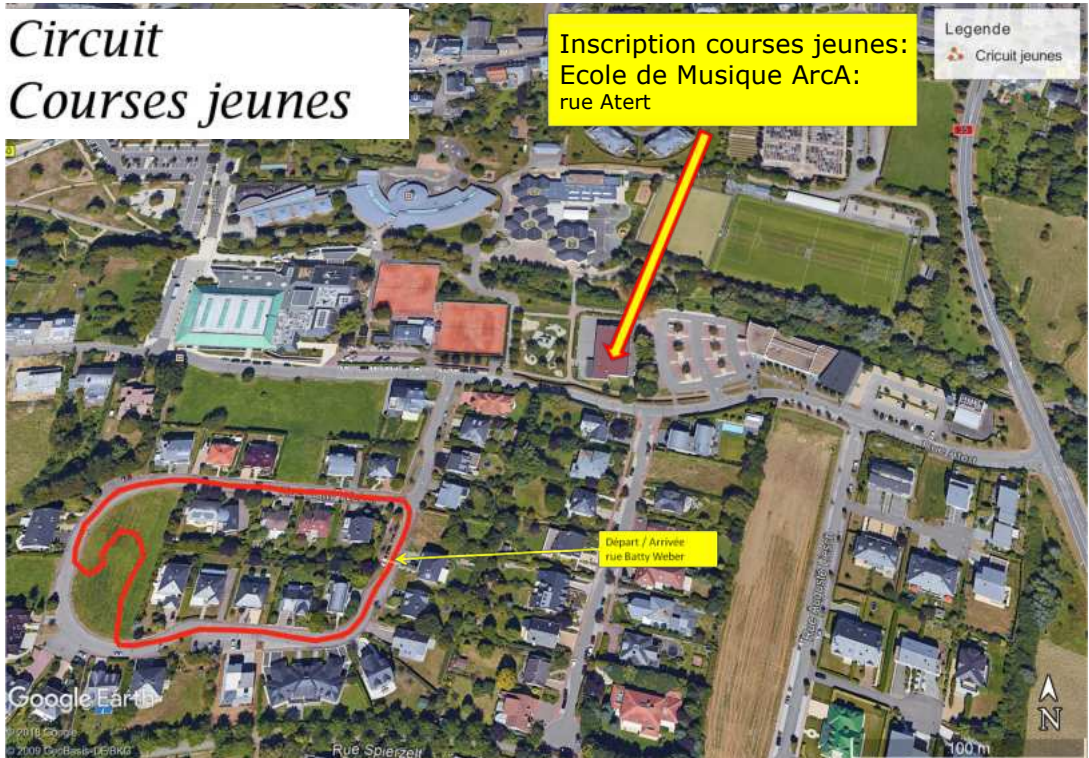

Arrivée de la dernière course vers 16:45

Podium 17:15 Ecole de Musique Arca, rue Atert

Douches: Centre sportif Atert

Plan du site

Circuit Courses jeunes

FESTIVAL CYCLISTE 2019

Courses en ligne

Toutes catégories

23. juin 2019

Inscription: Centre sportif 'Atert', rue Atert à Bertrange

Douches : Centre sportif 'Atert'

Circuit local 2.46 km / tour

Départ et Arrivée, rue Atert

Débutants / Dames

22 tours = 54,12 km

Départ 10:30,