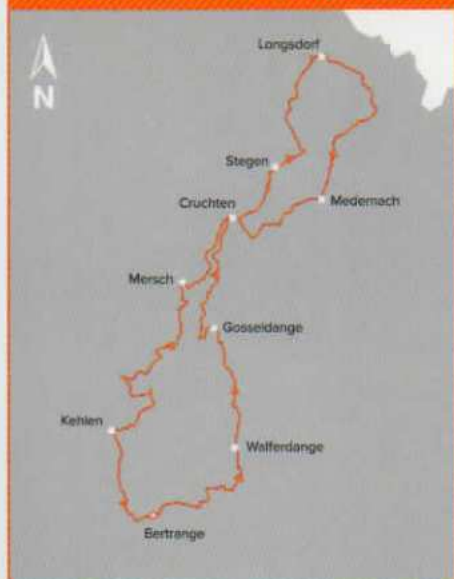

DIMANCHE 30.06.2024