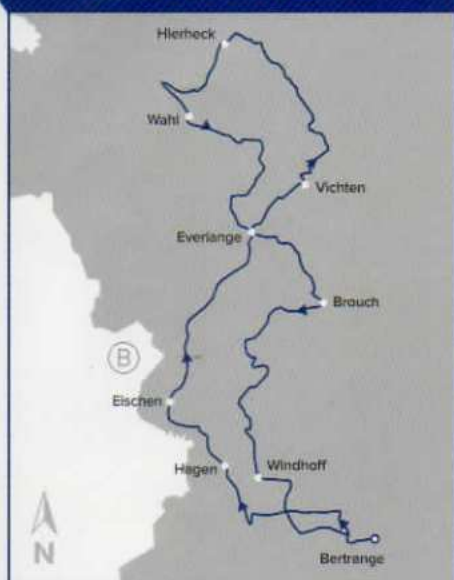

DIMANCHE 07.07.2024