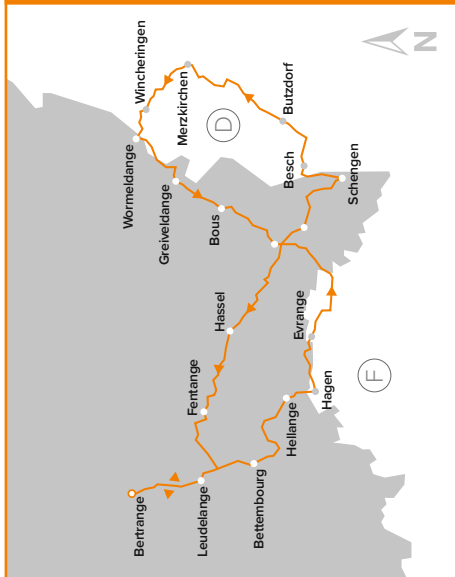

DIMANCHE 02.07.2023