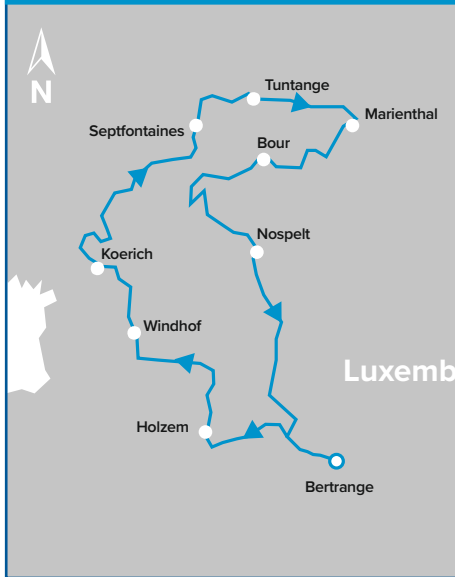

LUNDI 03.07.2023