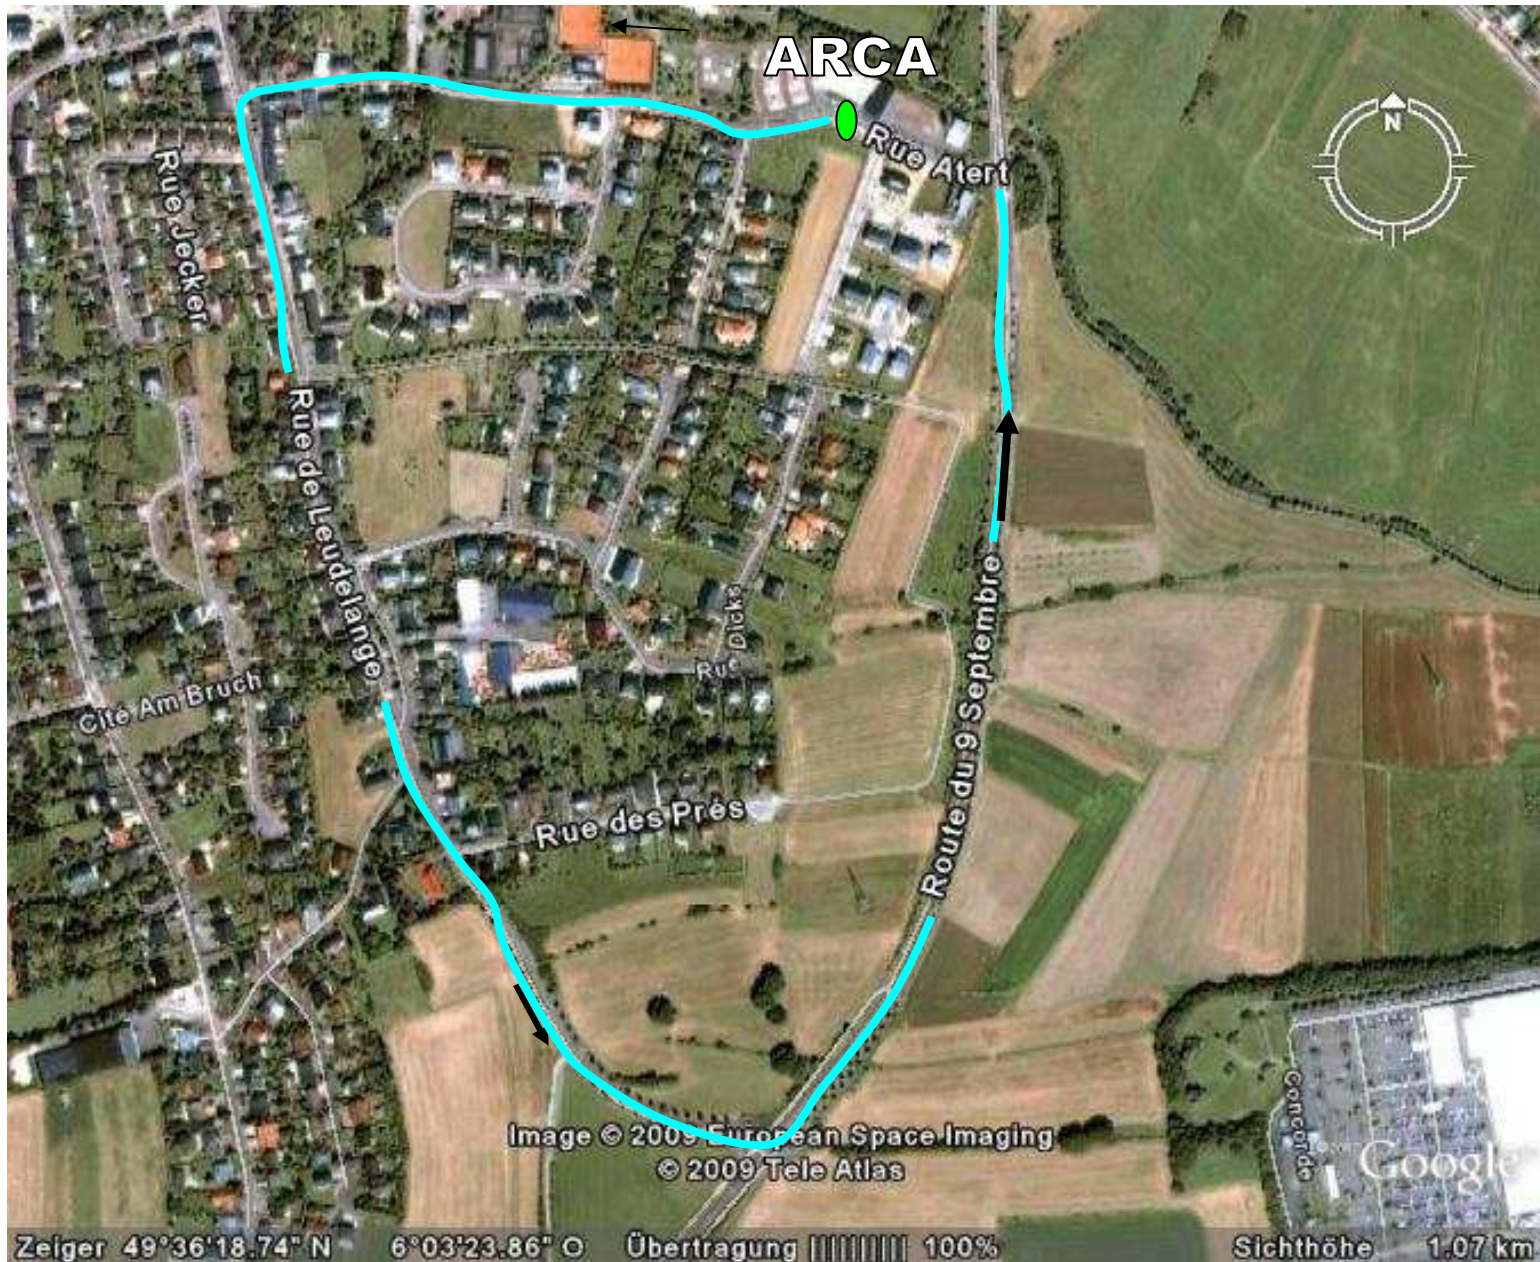

Yuppi Trophy 2011

Circuit local 450 m

Rie du Selier
Rue am Pesch
Rue Hiel
Rue du Selier

Somme déniv 5,8 m / tour

Festival Cycliste 2011

Courses toutes catégories

Départ et arrivée
rue Atert devant ARCA

Circuit local 2,46 km

Rue Atert
Rue de Leudelage
Rue du 9 Septembre
Rue Atert

Somme déniv. 20,8m / tour

Yuppi's Trophy

Bartringen, Luxembourg

ARCA

Image © 2009 European Space Imaging
© 2009 Tele Atlas

Zeiger 49°36'38.76" N

6°03'15.39" O

Übertragung 100%

Sichthöhe 504 m