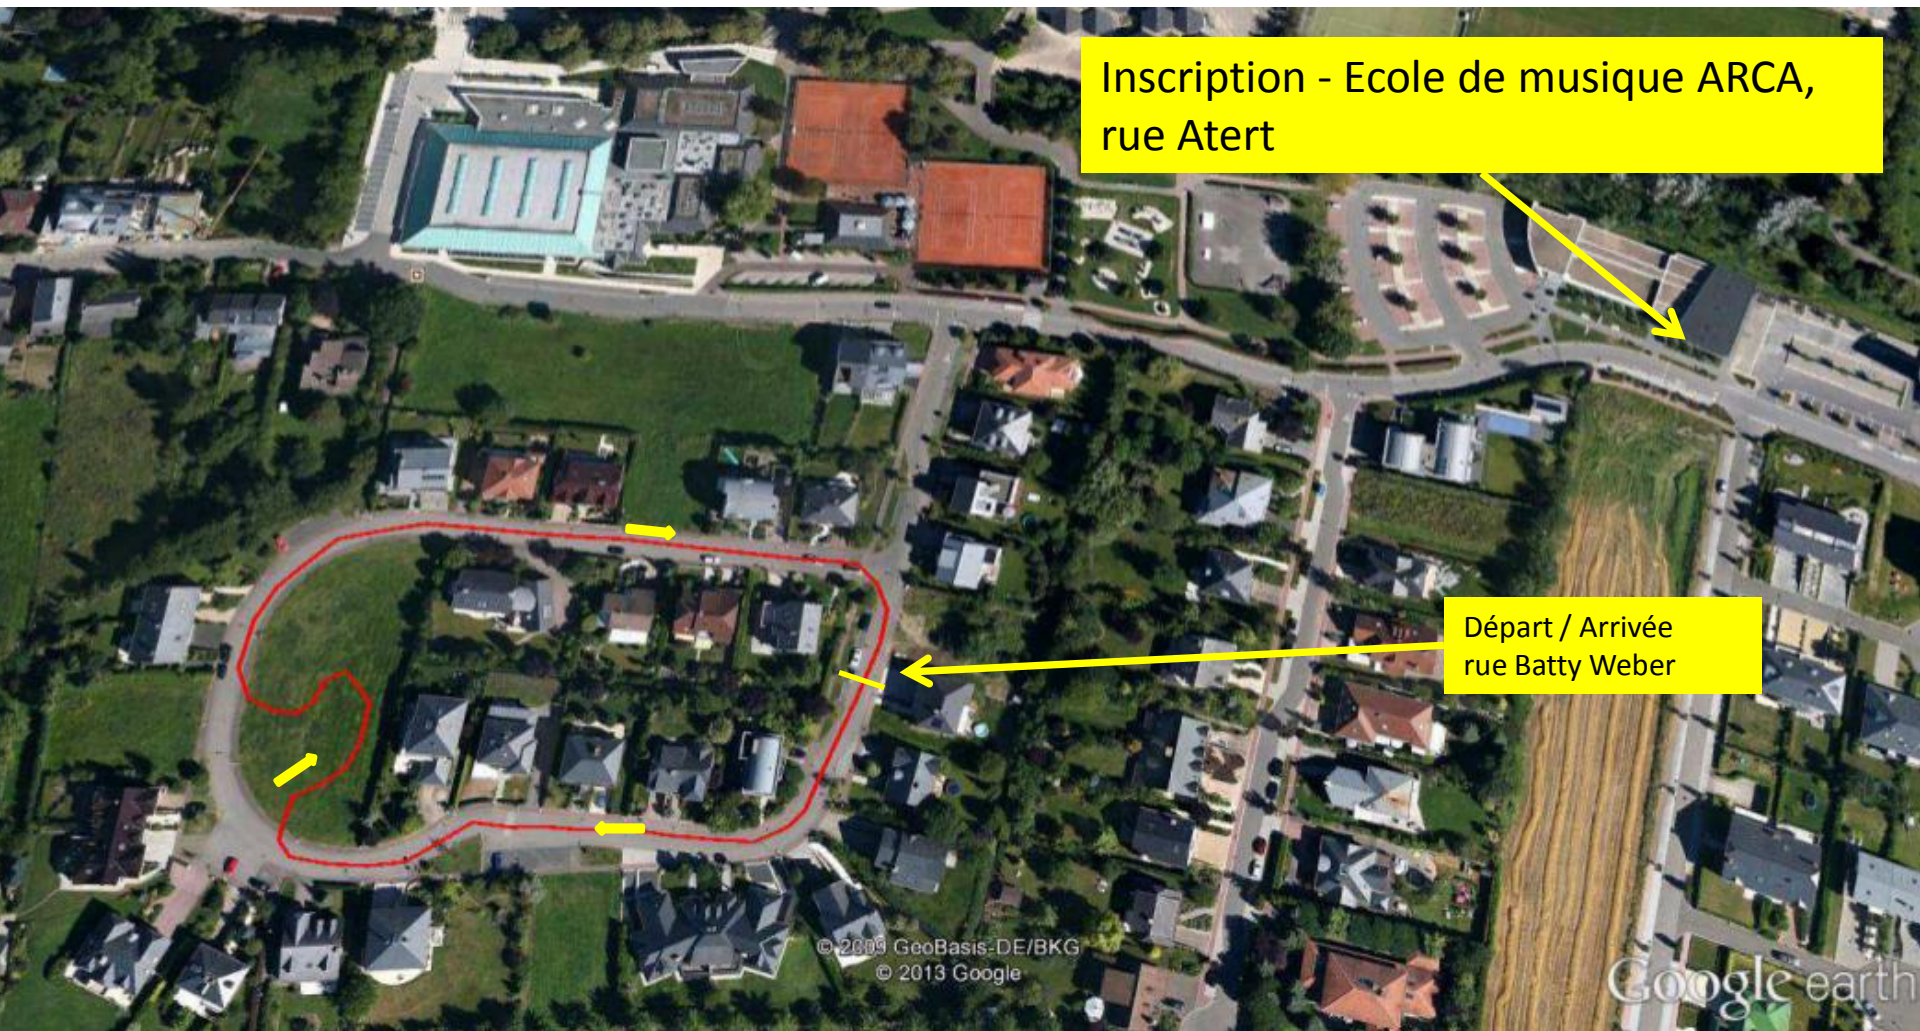

## Yuppi's Trophy (circuit de 465m/tour)

V.C. Le Guidon Bertrange

Inscription - Ecole de musique ARCA,  
rue Atert

Départ / Arrivée  
rue Batty Weber

© 2009 GeoBasis-DE/BKG  
© 2013 Google

Google earth