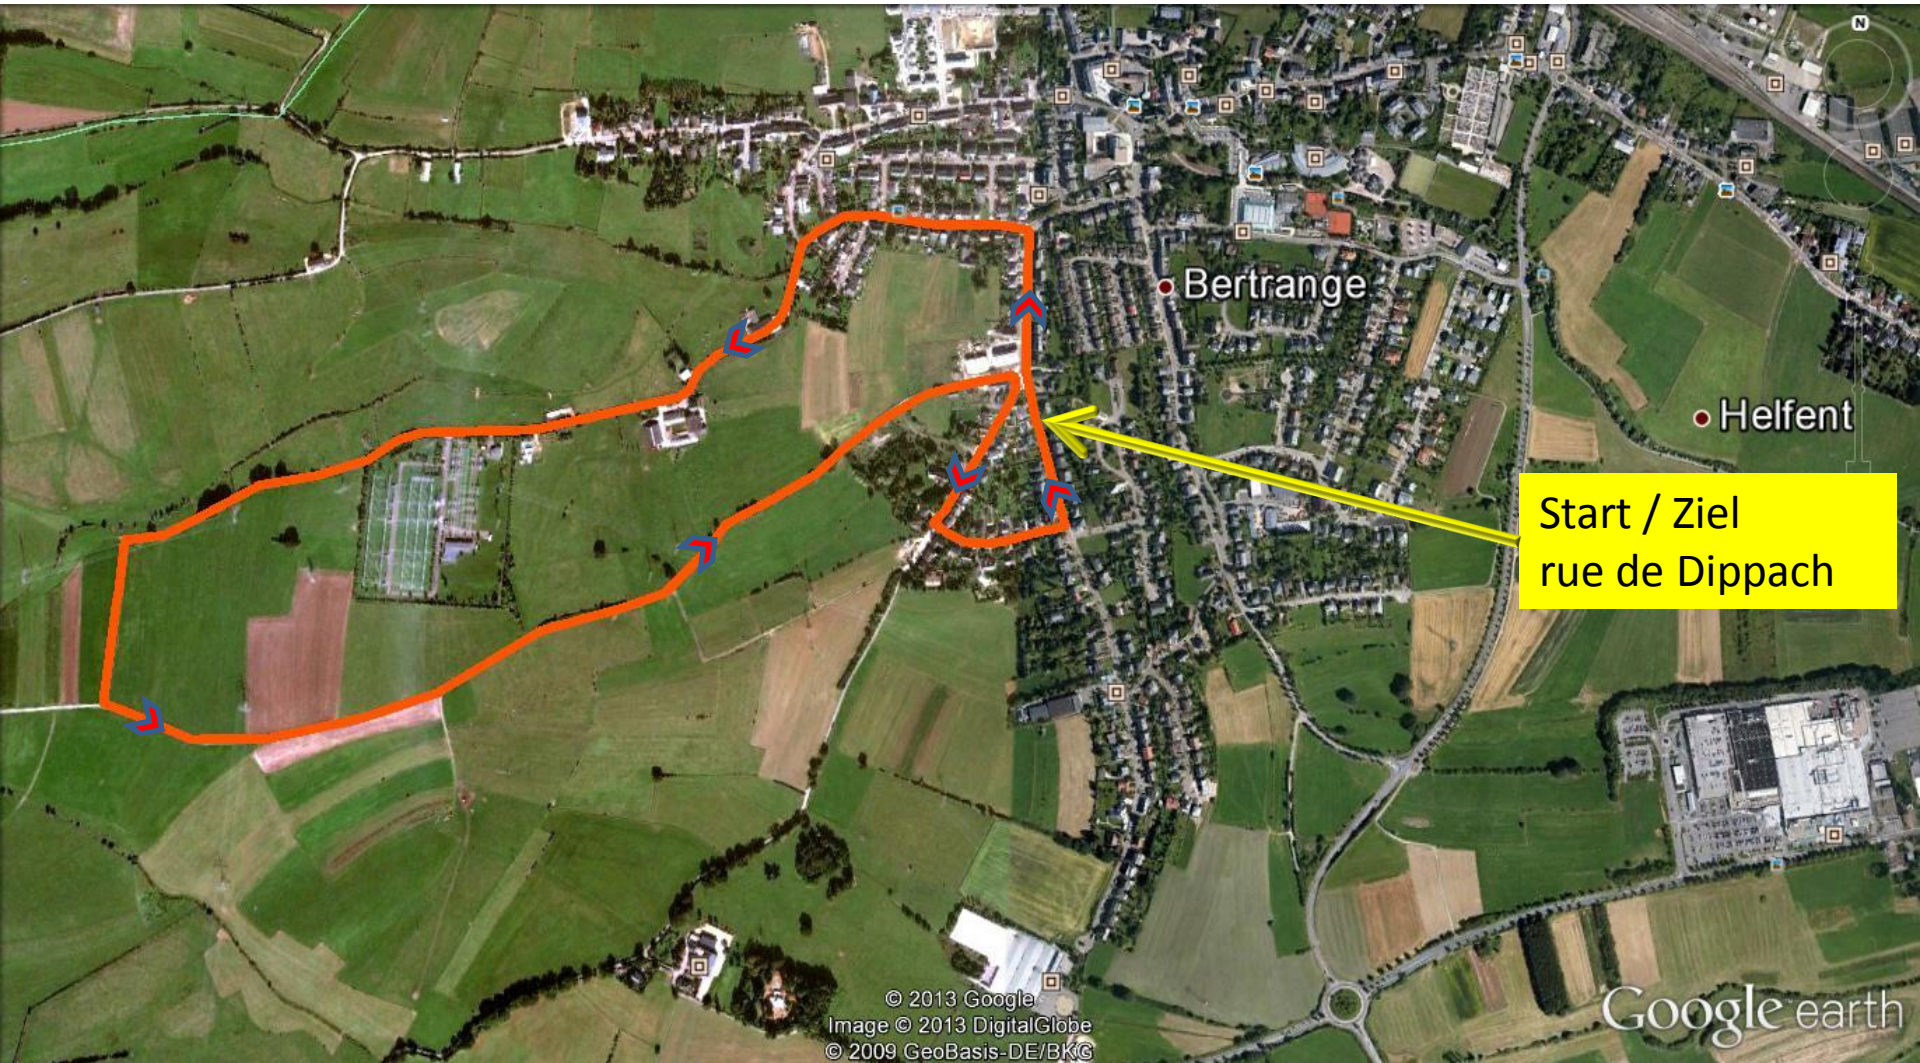

# Festival Cycliste 09.06.2013

## Bartreng (circuit de 4,48 km/tour)

V.C. Le Guidon Bertrange

© 2013 Google  
Image © 2013 DigitalGlobe  
© 2009 GeoBasis-DE/BK©

Google earth