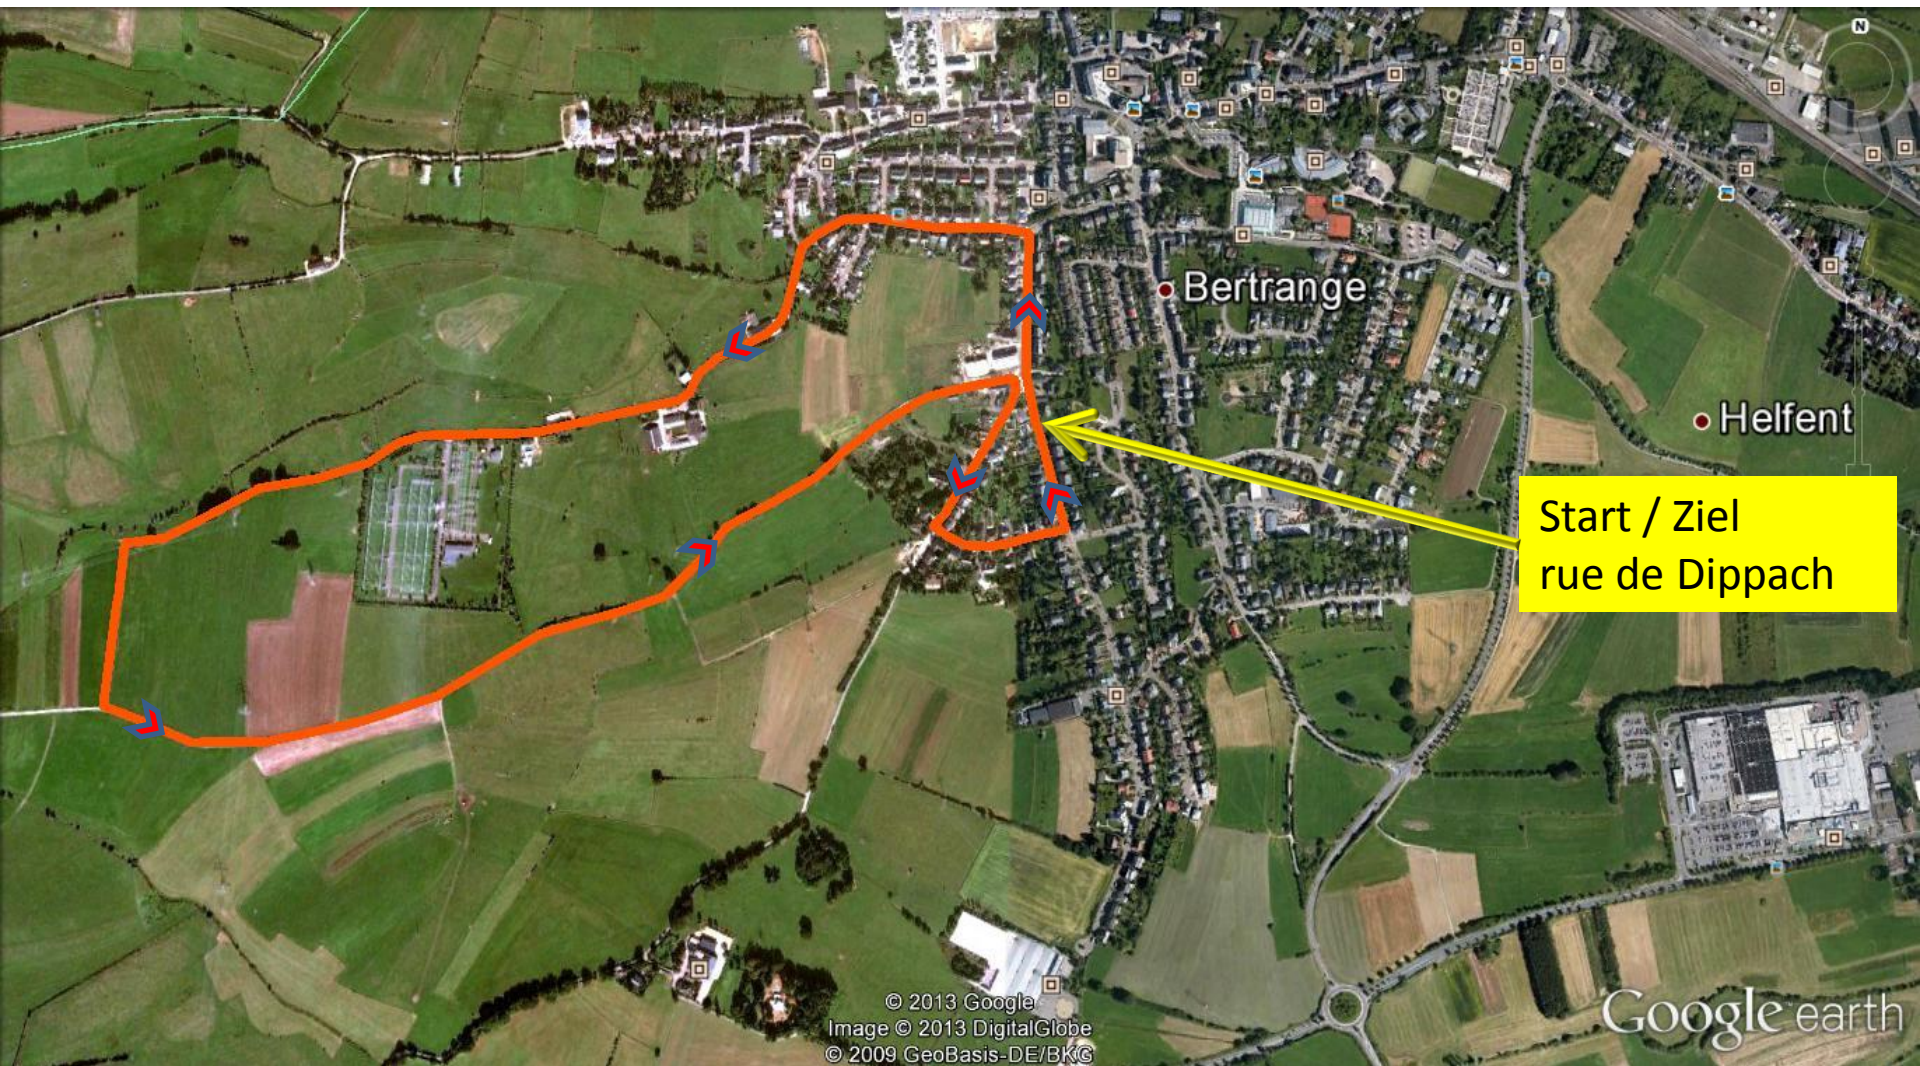

Championnat des Clubs 17.03.2013

Bartreng (circuit de 4,48 km/tour)

V.C. Le Guidon Bertrange

© 2013 Google
Image © 2013 DigitalGlobe
© 2009 GeoBasis-DE/BK©

Google earth